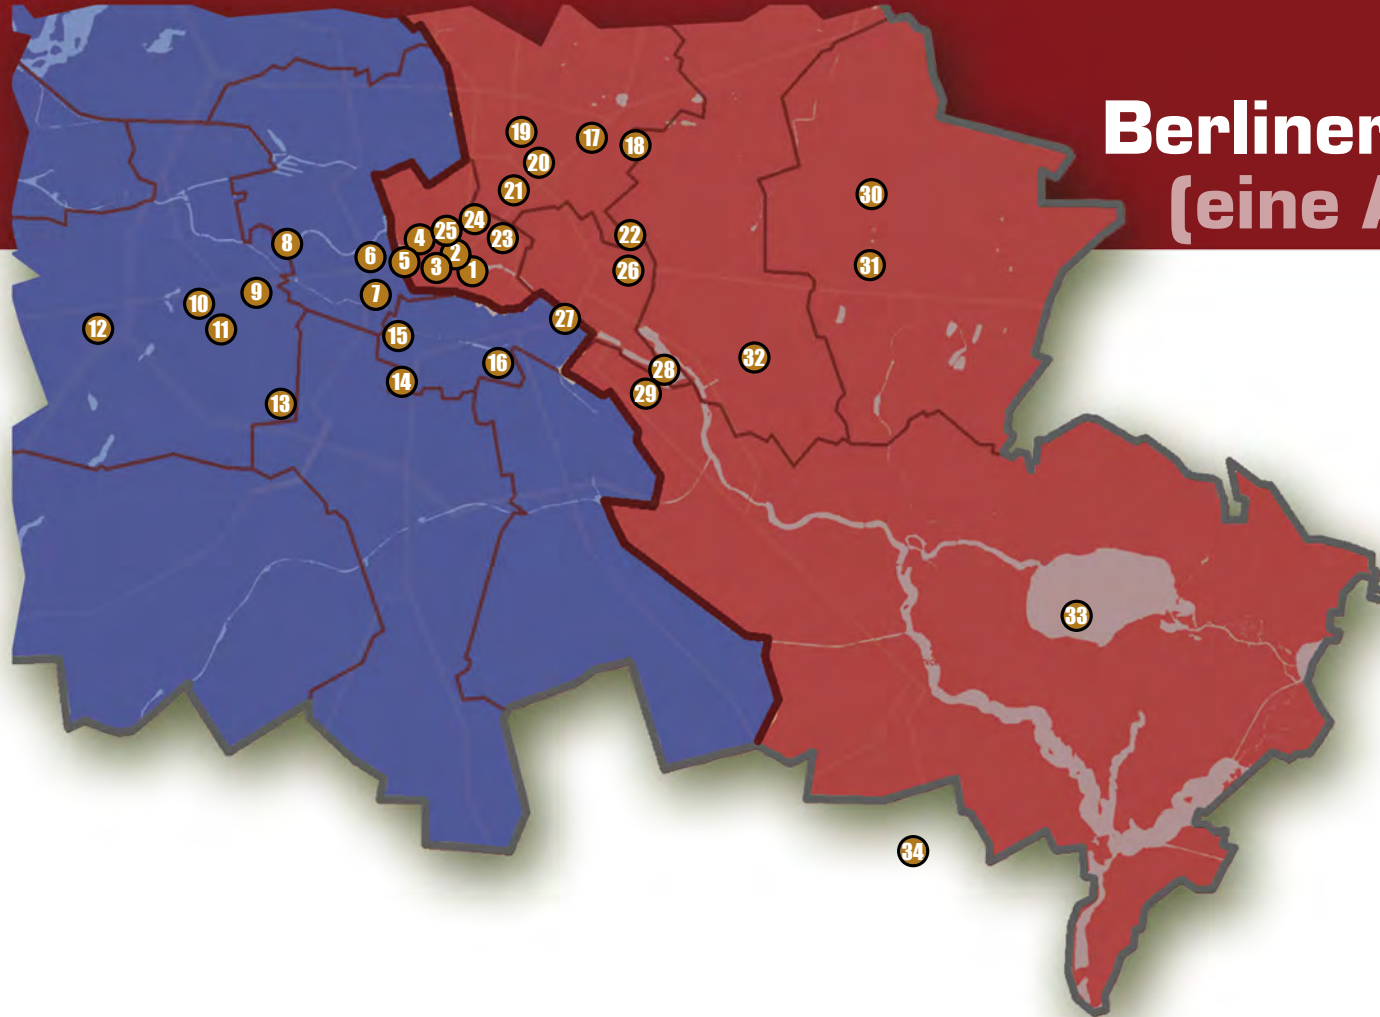

Berliner Drehorte (eine Auswahl)

- 1** Schloßplatz
- 2** Unter den Linden
- 3** Gendarmenmarkt
- 4** (Bahnhof) Friedrichstraße
- 5** Brandenburger Tor
- 6** Reichstag
- 7** Potsdamer Platz
- 8** Tiergarten
- 9** Zoologischer Garten
- 10** Bahnhof Zoo
- 11** Kurfürstendamm
- 12** Funkturm
- 13** Rathaus Schöneberg
- 14** Nollendorfplatz
- 15** Gleisdreieck
- 16** Hermannplatz

- 17** Antonplatz
- 18** Jüdischer Friedhof Weißensee
- 19** Schönhauser Allee
- 20** Helmholtzplatz
- 21** Kollwitzplatz
- 22** Volkspark Friedrichshain
- 23** Alexanderplatz
- 24** Hackescher Markt
- 25** Museumsinsel
- 26** Karl-Marx-Allee
- 27** Oberbaumbrücke
- 28** Rummelsburger Bucht
- 29** Treptower Park
- 30** Bürgerpark Marzahn
- 31** S-Bahnhof Springpfuhl
- 32** Tierpark
- 33** Müggelsee
- 34** Flughafen Schönefeld

Berliner Drehorte nach Bezirken (eine Auswahl)

CHARLOTTENBURG-WILMERSDORF

Bahnhof Zoo Berlin – Ecke Schönhauser Schaut auf diese Stadt

Funkturm Berlin im Aufbau Schaut auf diese Stadt

Kurfürstendamm Der Augenzeuge 1/1946 Berlin im Aufbau Chiffriert an Chef – Ausfall Nr. 5 Interview mit Berlin Schaut auf diese Stadt

(Bahnhof) Friedrichstraße Alarm im Zirkus Die Architekten Berlin – Ecke Schönhauser Der Bruch Eine Berliner Romanze Ick und die Berliner Immer bereit Mein lieber Robinson Sheriff Teddy Zugverkehr unregelmäßig